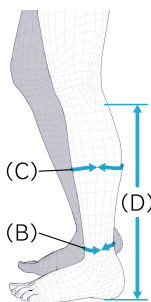

弱圧 15~20 mmHg
sigvaris SHADES for Women / for Men

シグバリス「シェード」ハイソックス
通常価格: 1足 5,500円(税込) → **3,575円(税込)**

つま先あり ライト圧 ノーマル丈

「やわらかい」マイクロファイバー素材。弱圧が気持ちいい

- やわらかく、通気性もよい「快適」な履き心地
- 歩くたびにマッサージを受けているような着后感
- しっかりした生地で耐久性も高く、長期間の使用が可能です。
- ファッション性もある選べるカラー。普段履きだけでなくアウトドアにも

色	for Women	for Men

通販URL: <https://kms-shop.jp/medmember/?qrpdc=28> <https://kms-shop.jp/medmember/?qrpdc=27>

色・サイズは、上記QRコードでアクセスしたページでお選びください。

測定位置/サイズ(単位:cm)	COTTON						TOP FINE		
	XXS	XS	S	M	L	XL	S	M	L
ふくらはぎの一番太い周囲(C)	25~32	29~36	33~40	35~42	38~45	42~49	31~36	34~39	37~42
足首の周囲(B)	18~20	20~22	22~24	24~26	26~29	29~32	19~23	23~26	26~29
丈(D) ※かかとから膝下まで	35~40						33~37		

サイズ測定は、正確な計測のため、可能な限り、朝の時間に計測ください。